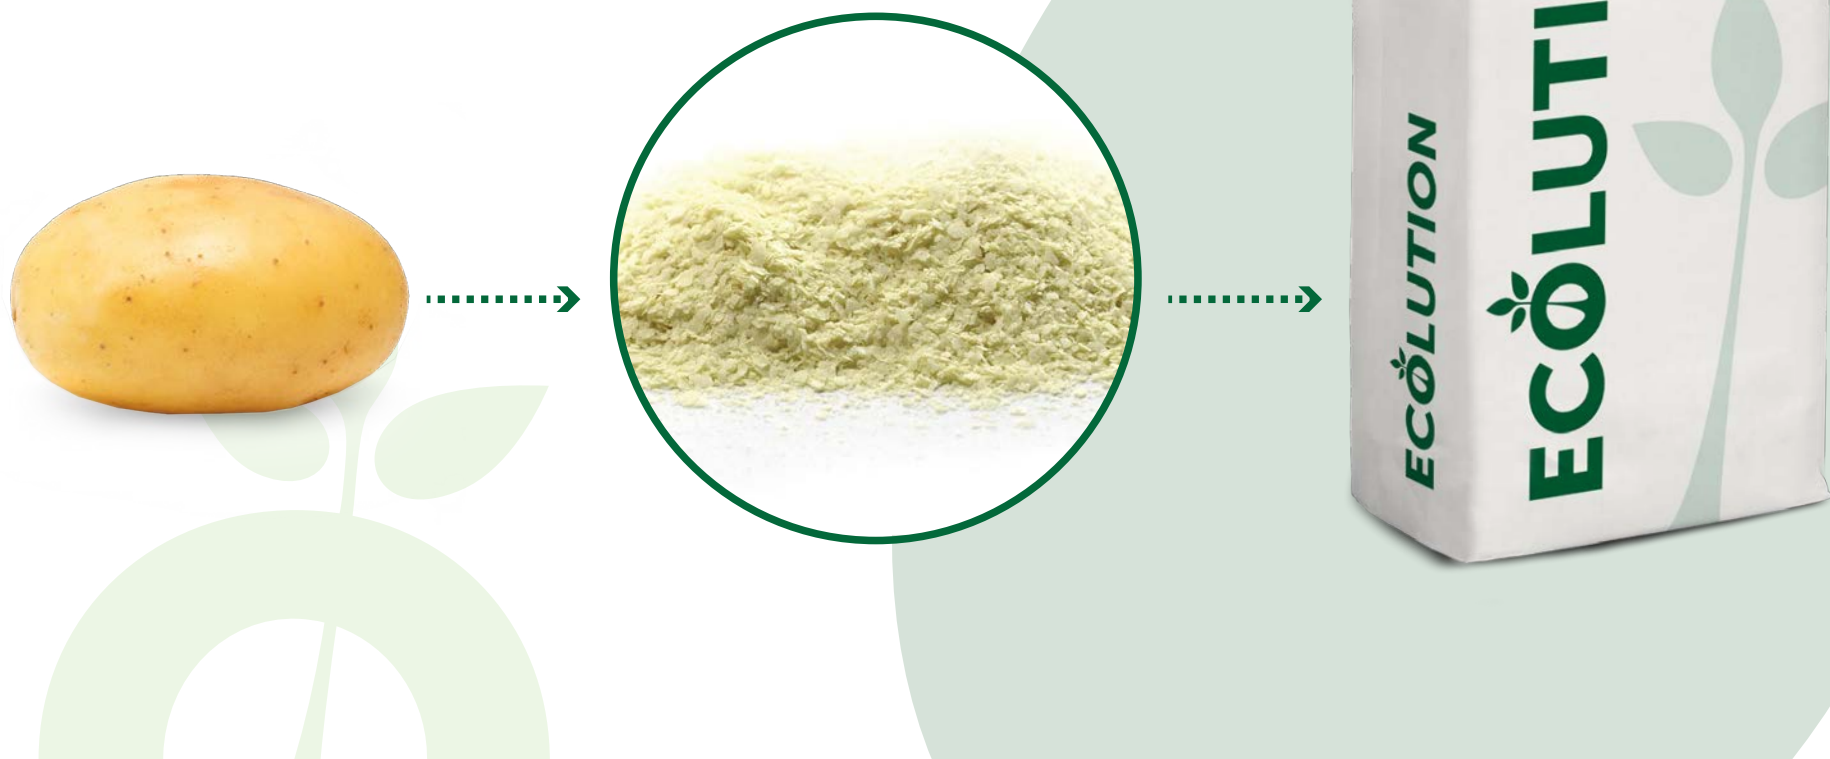

ECŌLUTION

**NATURAL
PRODUCT**

**PREMIUM QUALITY
POTATO FLAKES**

ECOLUTION

ECOLUTION – ХЛОПЬЯ ИЗ ОТБОРНОГО, СВЕЖЕГО КАРТОФЕЛЯ С ОТЛИЧНЫМИ ВКУСОВЫМИ И ПОТРЕБИТЕЛЬСКИМИ СВОЙСТВАМИ.

БРЕНД ЕСOLUTION СОЧЕТАЕТ В СЕБЕ ВСЕ, ЧТО НЕОБХОДИМО КЛИЕНТУ